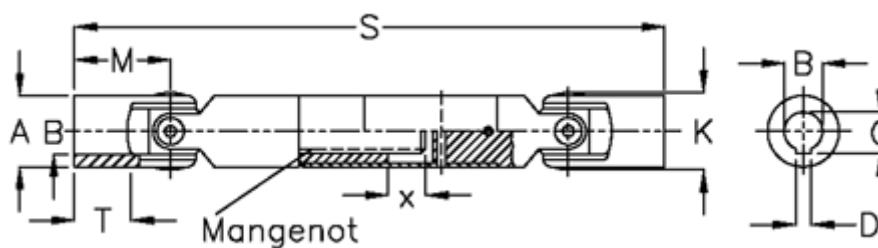

Varenummer: 077251033  
Beskrivelse: Krydsled med udtræk 0.725.103.003  
S=248 X=75 Boring 16H7 m/not, glideleje

## Mål

A	= 25	T = 22
B H7	= 16	x = 75
C	= 18.3	
D	= 5	
M	= 37	
Mangenot	= 6x11x14	
MD max. Nm	= 30	
s	= 248	